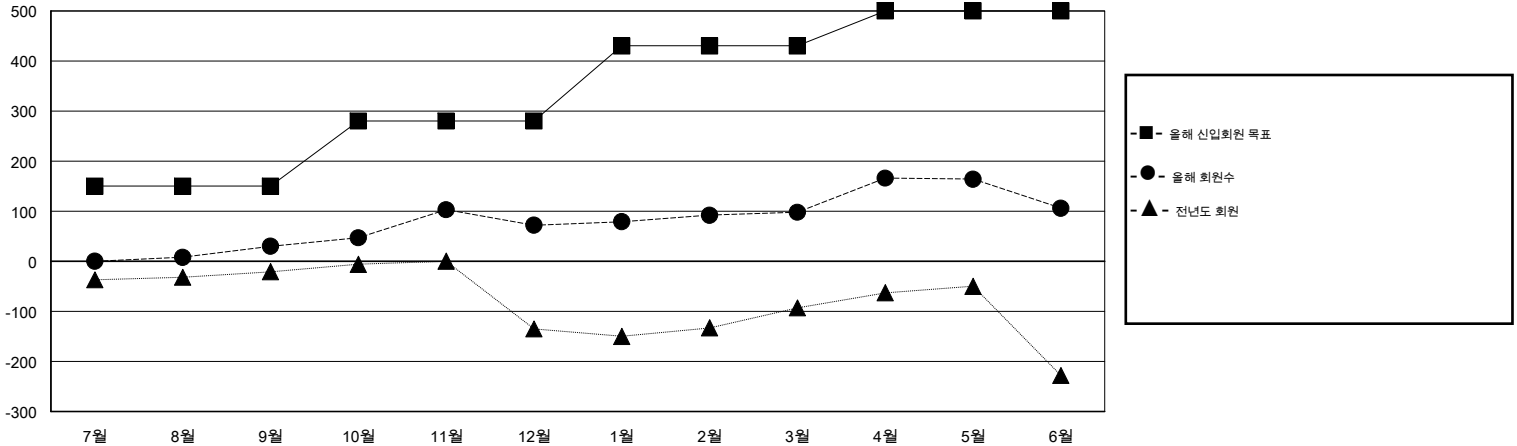

MONTHLY MEMBERSHIP PROGRESS REPORT

District 354 H

Results as of: 6/30/2015

GMT: JUNG YUL CHOI

장소 REPUBLIC OF KOREA

현장지역 GMT 5

클럽					회원 1인당				
결과- 2014-2015					결과- 2014-2015				
사분기	신생클럽 목표	신생클럽	해산된 클럽	순 증강/감소	사분기	신입회원 목표	추가된 차터 및 신입 회원	퇴회 회원	순 증강/감소
7월/8월/9월	3	0	0	0	7월/8월/9월	150	91	61	30
10월/11월/12월	3	2	0	2	10월/11월/12월	130	126	84	42
1월/2월/3월	3	1	0	1	1월/2월/3월	150	66	40	26
4월/5월/6월	1	1	1	0	4월/5월/6월	70	117	109	8

목표 및 누적 신생클럽 수

목표 및 누적 회원수

해산된 클럽: 1	1명 이상의 신입회원을 등록한 47 CLUBS OF 52	성별 분포	
		남성	1,008 (62.65%)
		여성	601 (37.35%)
퇴회회원	여기에 클릭하여 현황보고 내용 검토	가족단위 회원	3
작고	0	세대주	1
클럽해산	10	비 세대주	2
기타	284		
합계	294		