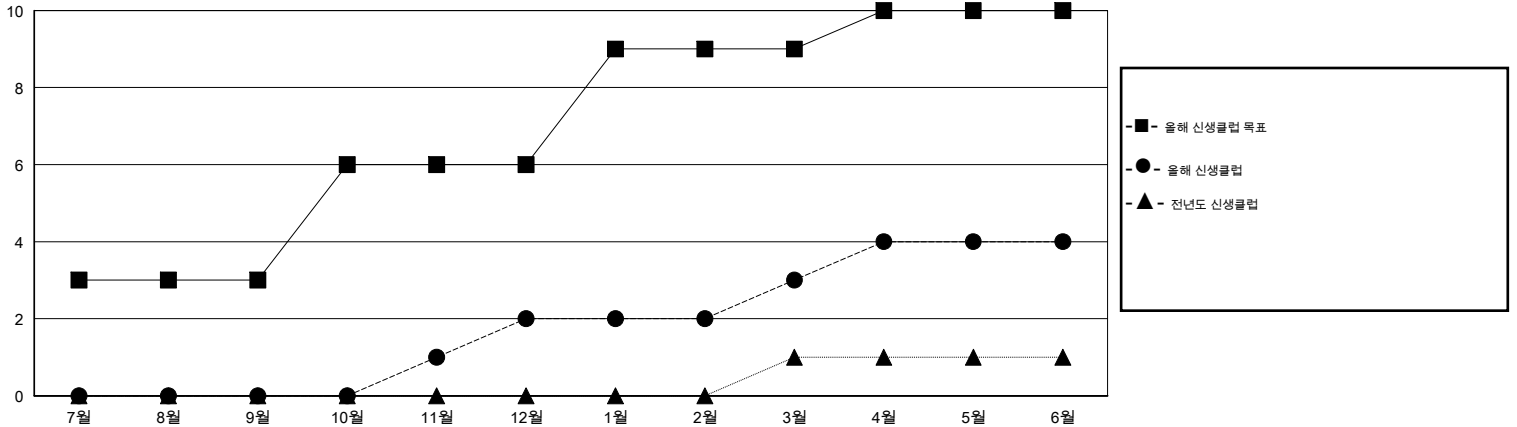

MONTHLY MEMBERSHIP PROGRESS REPORT

District 354 H

Results as of: 6/30/2015

GMT: JUNG YUL CHOI

장소 REPUBLIC OF KOREA

현장지역 GMT 5

클럽					회원 1인당				
결과- 2014-2015					결과- 2014-2015				
사분기	신생클럽 목표	신생클럽	해산된 클럽	순 증강/감소	사분기	신입회원 목표	추가된 차터 및 신입 회원	퇴회 회원	순 증강/감소
7월/8월/9월	3	0	0	0	7월/8월/9월	150	91	61	30
10월/11월/12월	3	2	0	2	10월/11월/12월	130	126	84	42
1월/2월/3월	3	1	0	1	1월/2월/3월	150	66	40	26
4월/5월/6월	1	1	1	0	4월/5월/6월	70	117	109	8

목표 및 누적 신생클럽 수

목표 및 누적 회원수

해산된 클럽: 1	1명 이상의 신입회원을 등록한 47 CLUBS OF 52	성별 분포	
		남성	1,008 (62.65%)
		여성	601 (37.35%)
퇴회회원	여기에 클릭하여 현황보고 내용 검토	가족단위 회원	3
작고	0	세대주	1
클럽해산	10	비 세대주	2
기타	284		
합계	294		